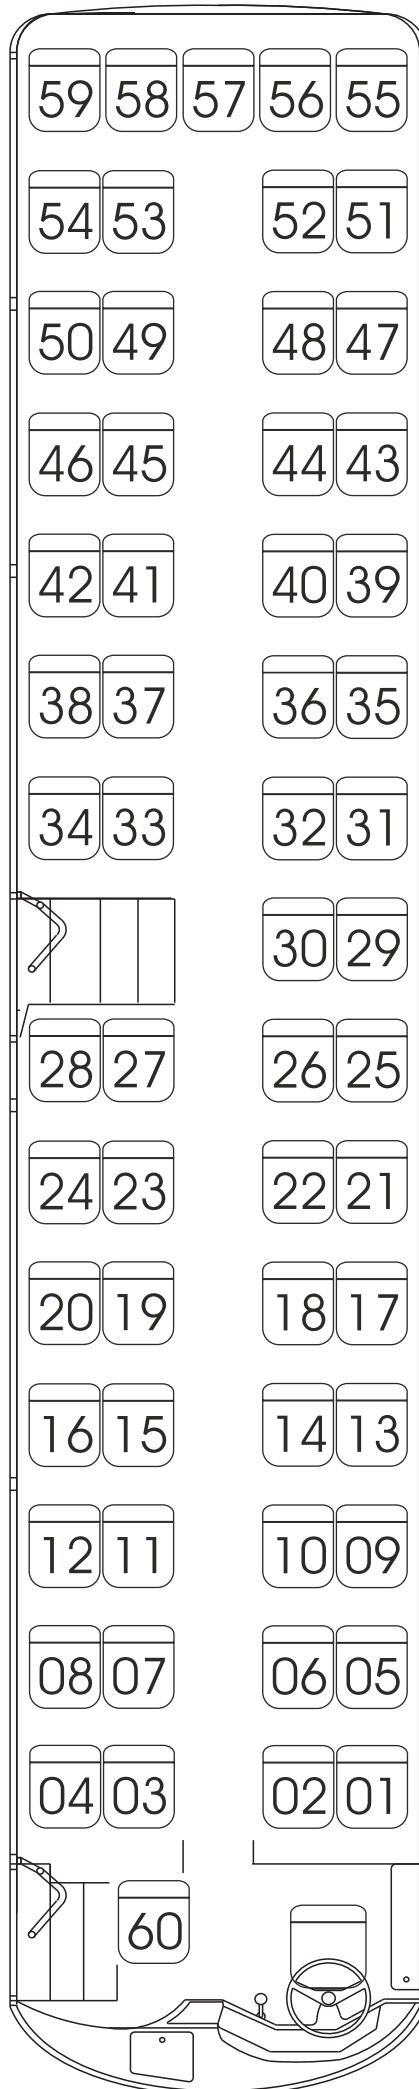

BARRIEREFREI
mit Rollstuhl

BÄCHLE REISEN

- Busreisen aller Art
- modernste Reisebusse
- von 8 - 60 Sitzplätze